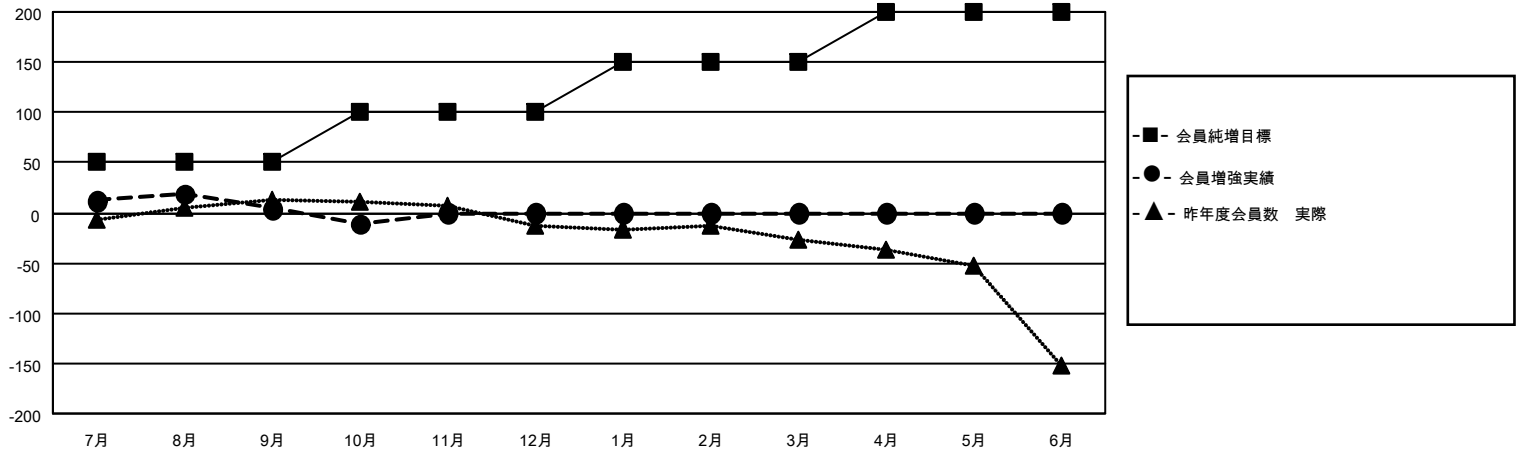

MONTHLY MEMBERSHIP PROGRESS REPORT

地域 JAPAN

District 336 B

Results as of: 10/31/2020

クラブ			
結果：2020-2021			
四半期	新クラブ目標	新クラブ	解散クラブ
7月/8月/9月	5	0	0
10月/11月/12月	5	0	0
1月/2月/3月	5	0	0
4月/5月/6月	5	0	0

名			
結果：2020-2021			
四半期	会員純増目標	会員増強実績	退会者(転籍を含む)実際
7月/8月/9月	50	57	51
10月/11月/12月	50	9	24
1月/2月/3月	50	0	0
4月/5月/6月	50	0	0

新クラブ目標及び実績累計

会員目標及び実績累計

解散クラブ: 0	41 CLUBS OF 89 一名以上の新会員を登録	男女別
		男性 2,326 (84.09%)
		女性 440 (15.91%)
退会者	会員累計データを見るには、ここをクリック	世帯主/家族会員合計 494
物故会員 7		国際会費半額の家族会員 269
クラブ解散 0		
その他 68		
合計 75		