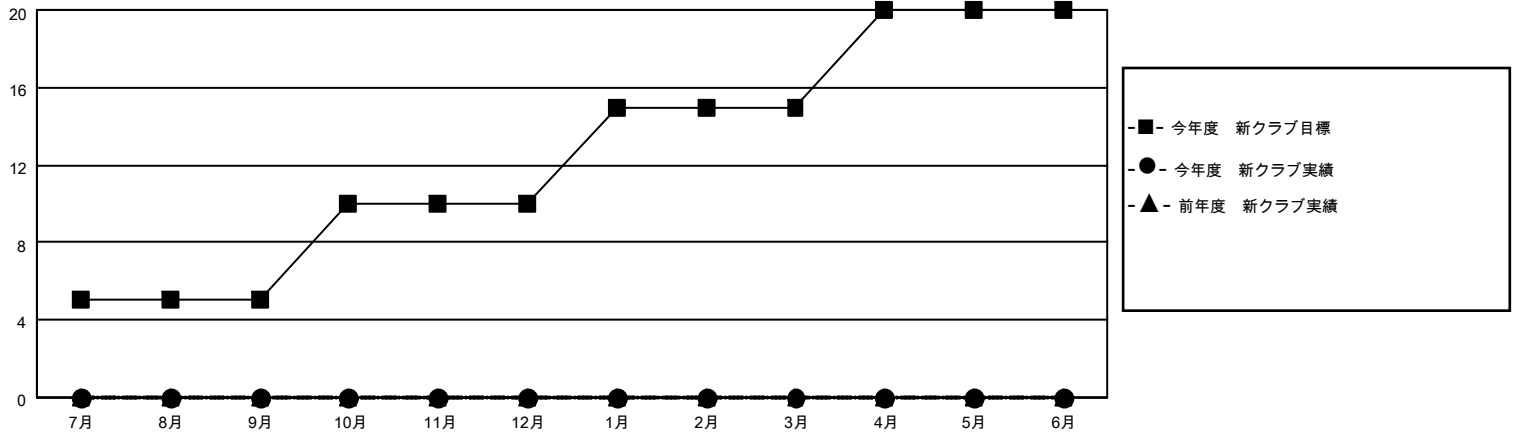

MONTHLY MEMBERSHIP PROGRESS REPORT

地域 JAPAN

District 336 B

Results as of: 10/31/2020

クラブ			
結果：2020-2021			
四半期	新クラブ目標	新クラブ	解散クラブ
7月/8月/9月	5	0	0
10月/11月/12月	5	0	0
1月/2月/3月	5	0	0
4月/5月/6月	5	0	0

名			
結果：2020-2021			
四半期	会員純増目標	会員増強実績	退会者(転籍を含む)実際
7月/8月/9月	50	57	51
10月/11月/12月	50	9	24
1月/2月/3月	50	0	0
4月/5月/6月	50	0	0

新クラブ目標及び実績累計

会員目標及び実績累計

解散クラブ: 0	41 CLUBS OF 89 一名以上の新会員を登録	男女別
		男性 2,326 (84.09%)
		女性 440 (15.91%)
退会者	会員累計データを見るには、ここをクリック	世帯主/家族会員合計 494
物故会員 7		国際会費半額の家族会員 269
クラブ解散 0		
その他 68		
合計 75		